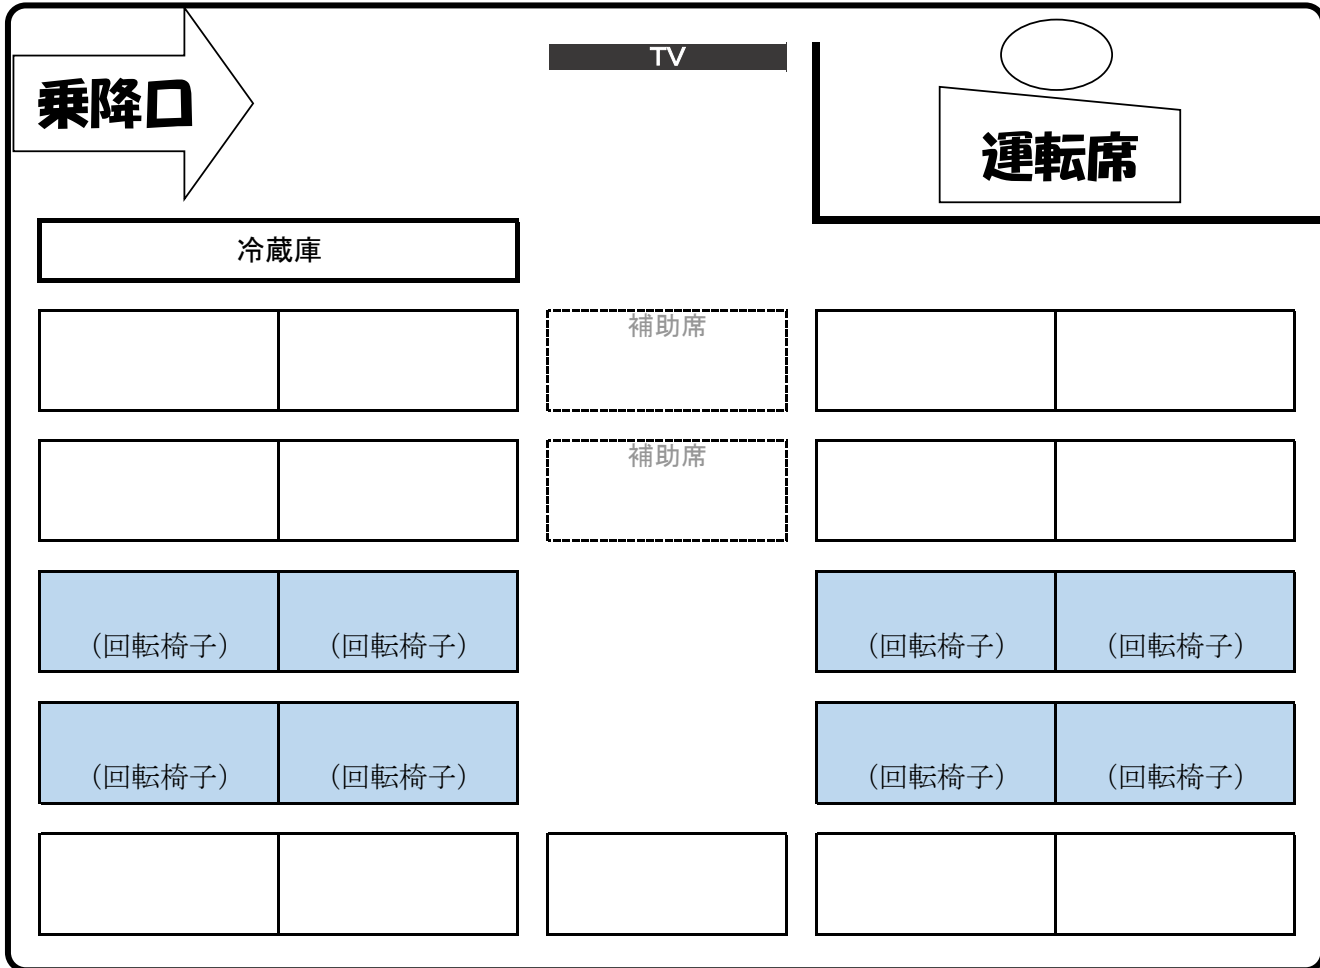

小型観光バス23名乗り(正席21席+補助席2席)座席表

月 日() 号車

団体名: 御一行様

三倭観光株式会社(ミツワ観光)

<http://www.mitsuwa-kanko.co.jp/>